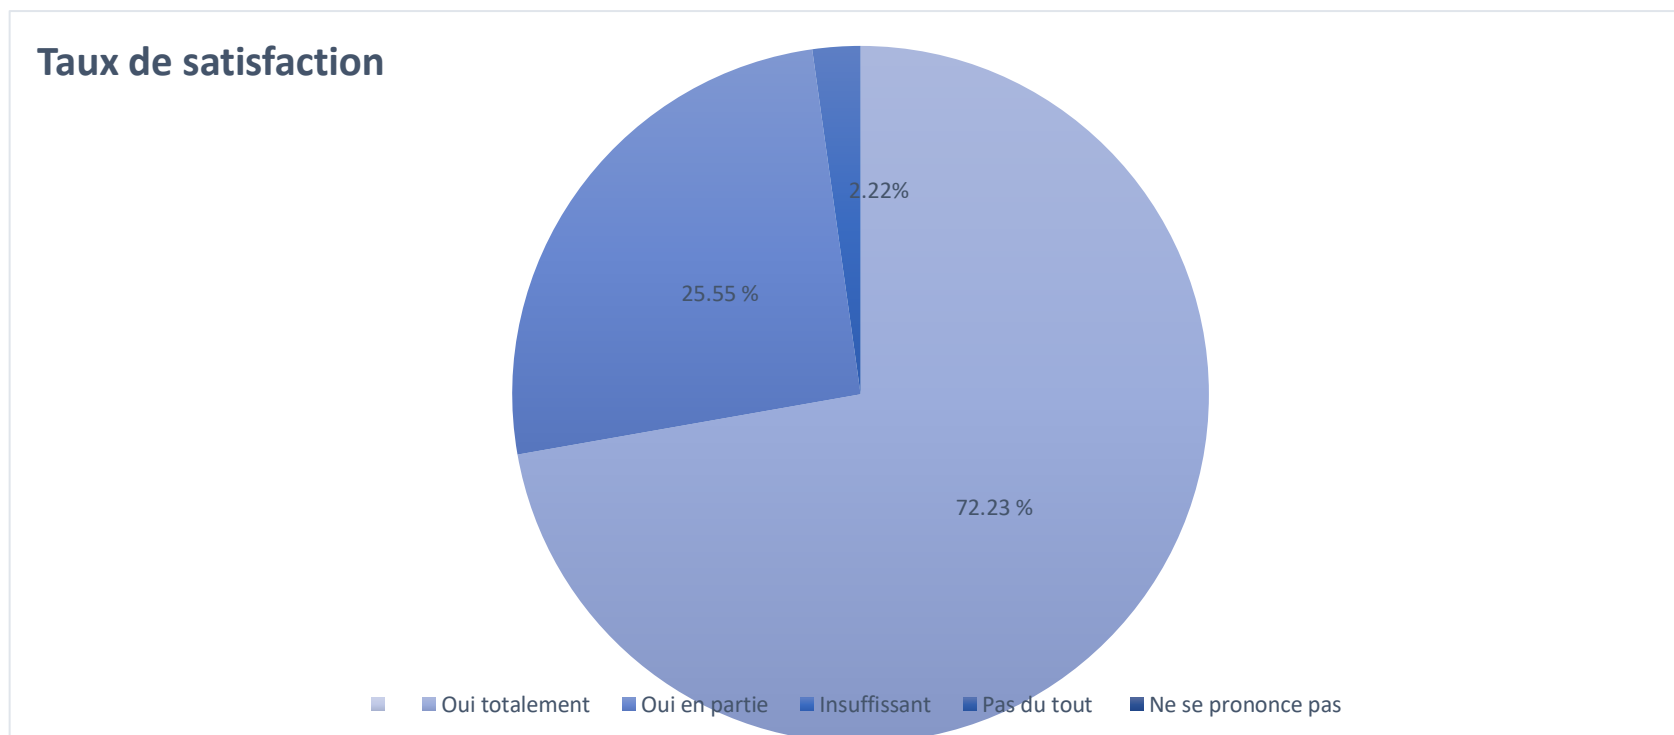

TAUX DE SATISFACTION

Libre exploration éducative

Vendredi 22 mars 2024 – A distance via Zoom

20 stagiaires - 6 Questionnaires rendus – 90 réponses

TAUX DE PRÉSENCE

Libre exploration éducative

Vendredi 22 mars 2024 à distance via Zoom

20 Stagiaires

1 absence justifiée