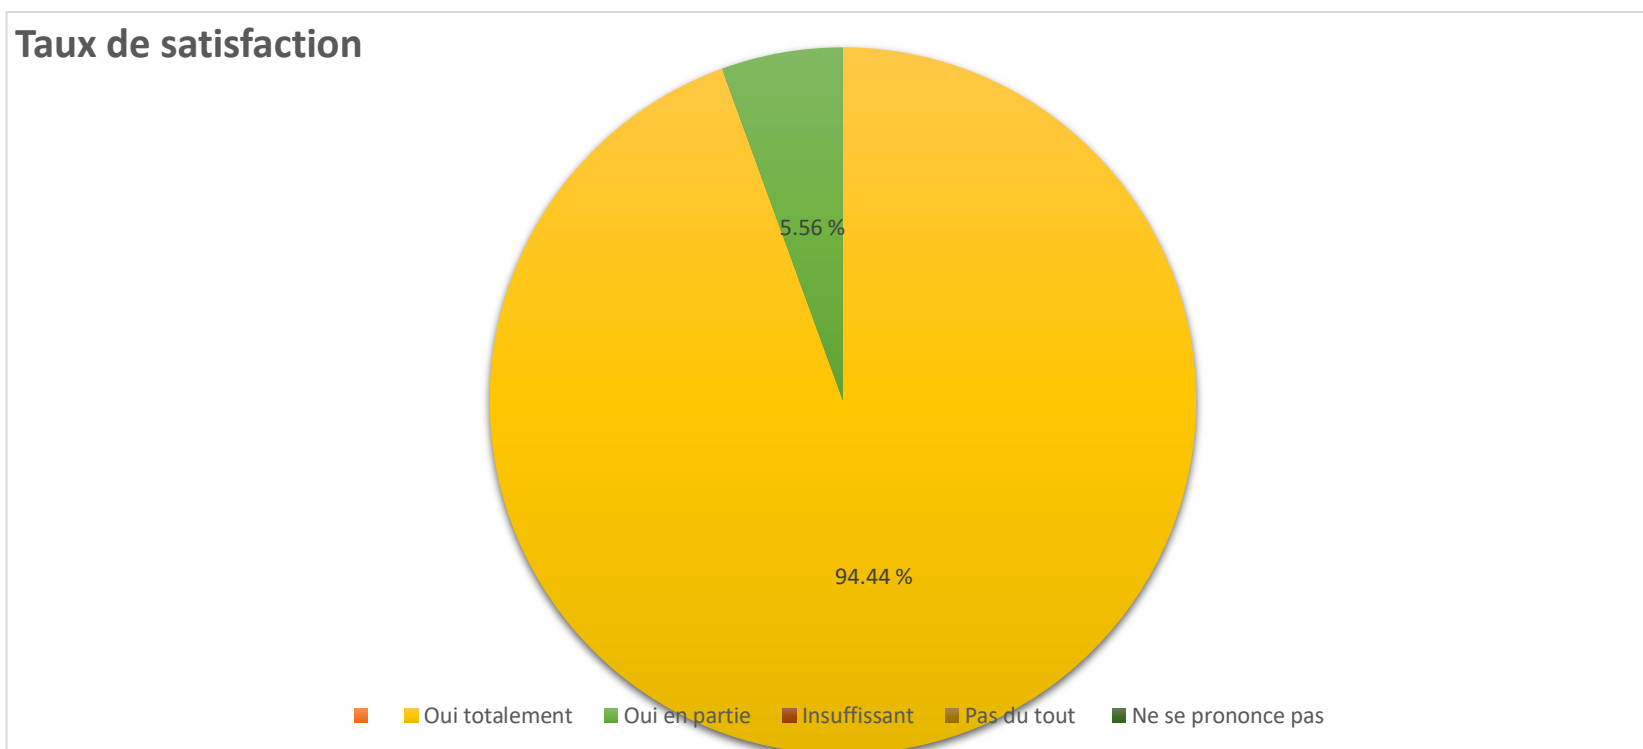

TAUX DE SATISFACTION

L'aménagement des espaces de jeu

Le 13 février 2023 – Paris

14 Stagiaires - 6 Questionnaires rendus - 90 réponses

TAUX DE PRÉSENCE

L'aménagement des espaces de jeu

14 Stagiaires

13 février 2023 : Ø absent