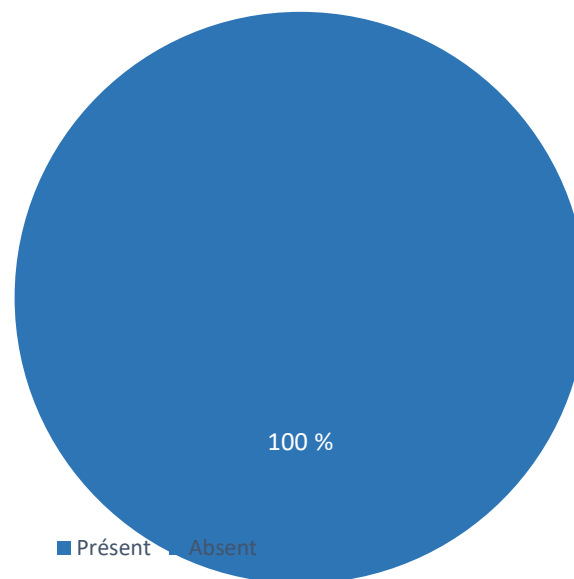

TAUX DE PRÉSENCE

Adaptation et familiarisation en question

Vendredi 23 juin 2023 - Paris

20 inscrits

0 absence

Taux de présence

TAUX DE SATISFACTION

Adaptation et familiarisation en question

23 juin 2023 - Paris

17 questionnaires rendus : 255 réponses