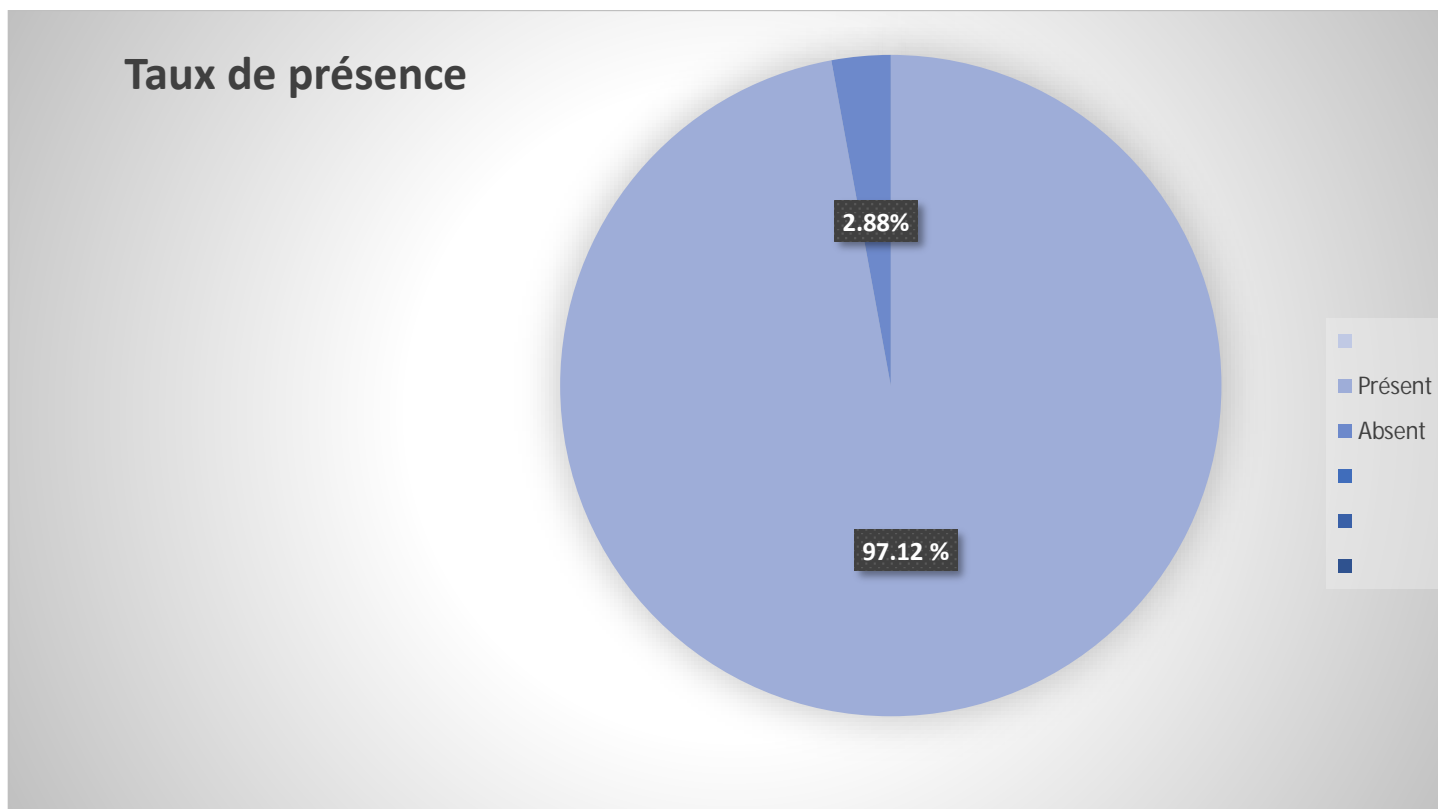

TAUX DE PRÉSENCE

Formation de Formateurs Petite enfance – 2ème session 2022

Du 12 septembre au 13 décembre 2022 – Paris

26 Stagiaires

Session 1 : 12 septembre 2022 : 0 absent – 13 septembre 2022 : 0 absent

Session 2 : 18 octobre 2022 : 0 absent – 19 octobre 2022 : 0 absent

Session 3 : 14 novembre 2022 : 3 absents – 15 novembre 2022 : 3 absents

Session 4 : 12 décembre 2022 : 3 absents – 13 décembre 2022 : 2 absents