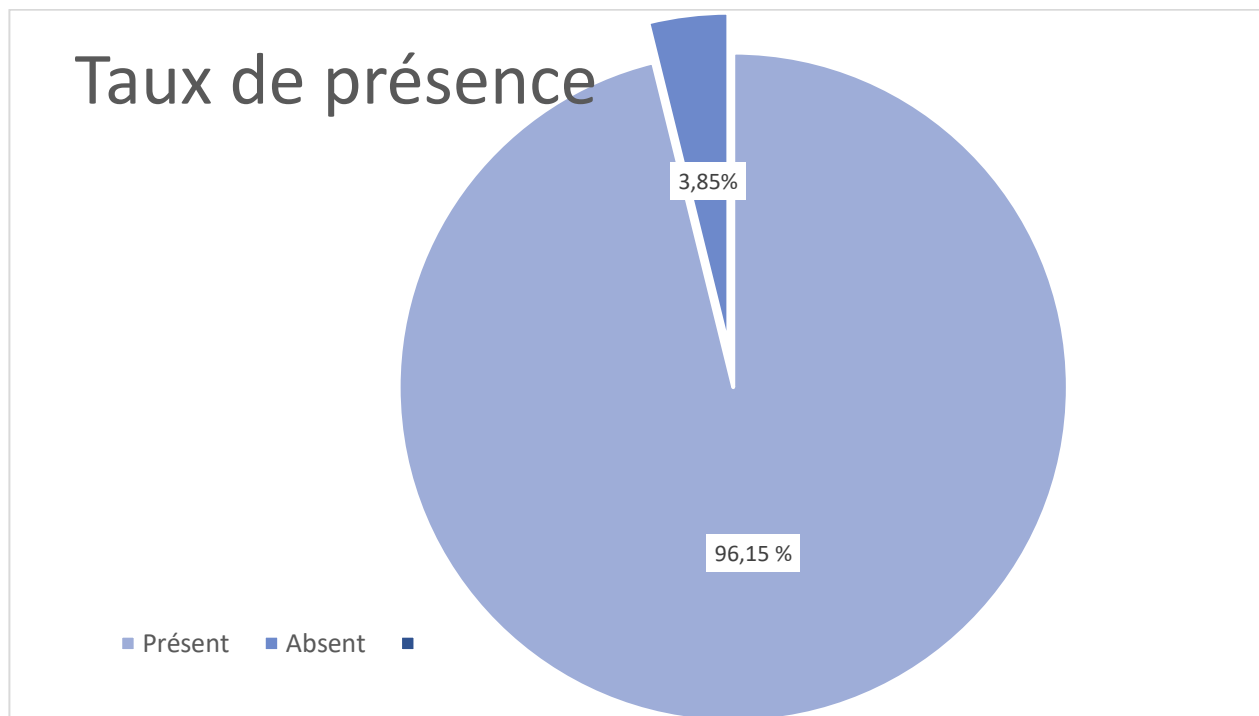

TAUX DE PRÉSENCE

Formation de Formateurs Petite Enfance

Du 18 mars au 25 juin 2021 – Paris

26 Stagiaires

Session 1 :

18 mars 2021 : Ø absent - 19 mars 2021 :
Ø absent

Session 2 :

15 avril 2021 : 1 absent - 16 avril 2021 :
Ø absent

Session 3 :

20 mai 2021 : 3 absents - 21 mai 2021 :
2 absents

Session 4 :

24 juin 2021 : 1 absent - 25 juin 2021 :
1 absent

TAUX DE SATISFACTION

Formation de Formateurs Petite Enfance

Du 18 mars au 25 juin 2021 – Paris

26 Stagiaires -93 Questionnaires rendus -1395 réponses